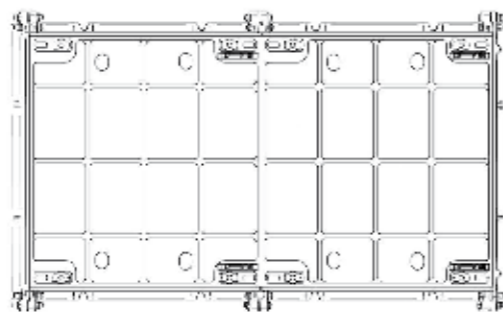

C250 bestraatbaar

maatvoering in mm

Bestraatbare gietijzeren deksels met klasse C250 volgens verkeersnorm EN124. Geschikt voor onder meer voetgangersgebieden, fietspaden en parkeergebieden voor auto's en overgangszones naar doorgaande rijbanen.

Diverse maten

Er zijn diverse enkele of meervoudige luiken beschikbaar. Er is een ruime keuze in luiken met een vrije opening in de breedte van 300, 450, 600, 750, 900 of 1.000 mm. De vrije opening in de lengte varieert van 450 tot 2.740 mm.

Geschikt voor 100mm element verhouding

600 x 600	710 x 800 x 80	■
1220 x 600	1330 x 800 x 80	■ ■
1840 x 600	1950 x 800 x 80	■ ■ ■