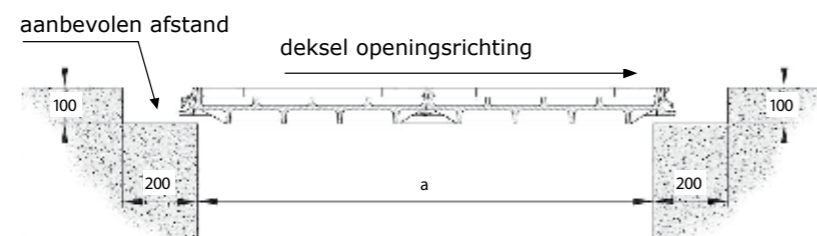

C250 bestraatbaar

maatvoering in mm

Bestraatbare gietijzeren deksels met klasse C250 volgens verkeersnorm EN124. Geschikt voor onder meer voetgangersgebieden, fietspaden en parkeergebieden voor auto's en overgangszones naar doorgaande rijbanen.

Diverse maten

Er zijn diverse enkele of meervoudige luiken beschikbaar. Er is een ruime keuze in luiken met een vrije opening in de breedte van 300, 450, 600, 750, 900 of 1.000 mm. De vrije opening in de lengte varieert van 450 tot 2.740 mm.

Totaal heeft u keuze uit ruim 60 varianten!

Specificaties

- Dekseloppervlakte valt nauwelijks op door aangebrachte verharding
- Maximale dikte steenmateriaal 25 mm (er zijn drie modellen geschikt voor 100 mm steendikte).
- Deksel en frame zijn van gietijzer conform de normen ISO 1083 en EN 1563.
- Dankzij de speciale bedienhendels zijn de deksels eenvoudig te bedienen.
- Tolerantie tussen frame en deksel(s) maximaal 0,2 mm.
- Vergrendeling middels de meegeleverde RVS schroeven.

Geschikt voor 100mm element verhouding

600 x 600	710 x 800 x 80	■
1220 x 600	1330 x 800 x 80	■ ■
1840 x 600	1950 x 800 x 80	■ ■ ■