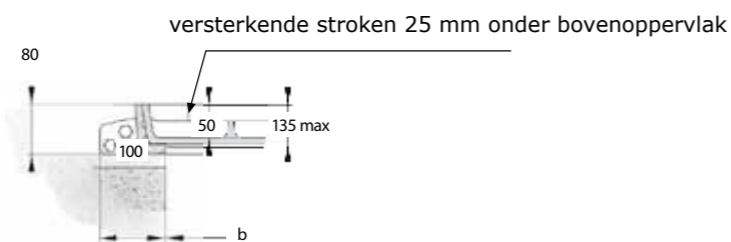

C250 bestraatbaar

maatvoering in mm

Bestraatbare gietijzeren deksels met klasse C250 volgens verkeersnorm EN124. Geschikt voor onder meer voetgangersgebieden, fietspaden en parkeergebieden voor auto's en overgangszones naar doorgaande rijbanen.

Diverse maten

Er zijn diverse enkele of meervoudige luiken beschikbaar. Er is een ruime keuze in luiken met een vrije opening in de breedte van 300, 450, 600, 750, 900 of 1.000 mm. De vrije opening in de lengte varieert van 450 tot 2.740 mm.

Totaal heeft u keuze uit ruim 60 varianten!

Specificaties

- Dekseloppervlakte valt nauwelijks op door aangebrachte verharding
- Maximale dikte steenmateriaal 25 mm (er zijn drie modellen geschikt voor 100 mm steendikte).
- Deksel en frame zijn van gietijzer conform de normen ISO 1083 en EN 1563.
- Dankzij de speciale bedienhendels zijn de deksels eenvoudig te bedienen.
- Tolerantie tussen frame en deksel(s) maximaal 0,2 mm.
- Vergrendeling middels de meegeleverde RVS schroeven.

Geschikt voor 100mm element verhouding

600 x 600	710 x 800 x 80	■
1220 x 600	1330 x 800 x 80	■ ■
1840 x 600	1950 x 800 x 80	■ ■ ■