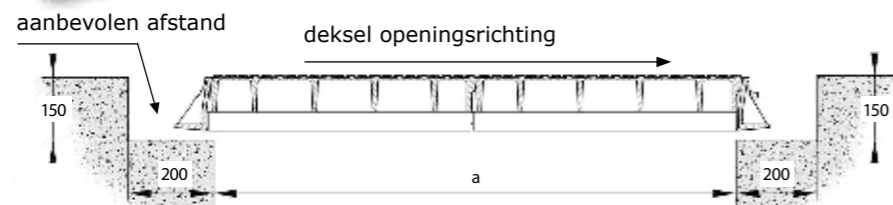

D400 massief

maatvoering in mm

Massieve gietijzeren deksels met klasse D400 volgens verkeersnorm EN124. Geschikt voor alle gebieden in de openbare ruimte inclusief doorgaande rijbanen voor alle verkeer.

Diverse maten

Er zijn diverse enkele of meervoudige luiken beschikbaar. Er is een ruime keuze in luiken met een vrije opening in de breedte van 450, 600, 750, 800, 900 of 1.000 mm. De vrije opening in de lengte varieert van 450 tot 3.040 mm.

Totaal heeft u keuze uit ruim 20 varianten!

Specificaties

- Dekseloppervlakte voorzien van anti slip ribbels. Dit garandeert voldoende stroefheid.
- Deksel en frame zijn van gietijzer conform de normen ISO 1083 en EN 1563.
- Dankzij de speciale bedienhendels zijn de deksels eenvoudig te bedienen.
- Tolerantie tussen frame en deksel(s) maximaal 0,2 mm.
- Vergrendeling middels de meegeleverde RVS schroeven.

Netto opening lengte x breedte a x b (mm)	Buitenmaten lengte x breedte x hoogte (mm)	Aantal deksels
450 x 450	620 x 630 x 125	■
920 x 450	1090 x 630 x 125	■ ■
1390 x 450	1560 x 630 x 125	■ ■ ■
600 x 600	770 x 780 x 125	■
1220 x 600	1390 x 780 x 125	■ ■
1940 x 600	2010 x 780 x 125	■ ■ ■
750 x 750	920 x 930 x 125	■
1520 x 750	1690 x 930 x 125	■ ■
2290 x 750	2460 x 930 x 125	■ ■ ■
800 x 800	970 x 980 x 125	■
1620 x 800	1790 x 980 x 125	■ ■
2440 x 800	2610 x 980 x 125	■ ■ ■
600 x 900	770 x 980 x 125	■
900 x 900	1070 x 980 x 125	■
1220 x 900	1390 x 980 x 125	■ ■
1520 x 900	1690 x 980 x 125	■ ■
1820 x 900	1990 x 980 x 125	■ ■ ■
1840 x 900	2010 x 980 x 125	■ ■ ■
2140 x 900	2310 x 980 x 125	■ ■ ■
2440 x 900	2610 x 980 x 125	■ ■ ■
2740 x 900	2910 x 980 x 125	■ ■ ■
1000 x 1000	1170 x 1180 x 125	■
2020 x 1000	2190 x 1180 x 125	■ ■
3040 x 1000	3210 x 1180 x 125	■ ■ ■