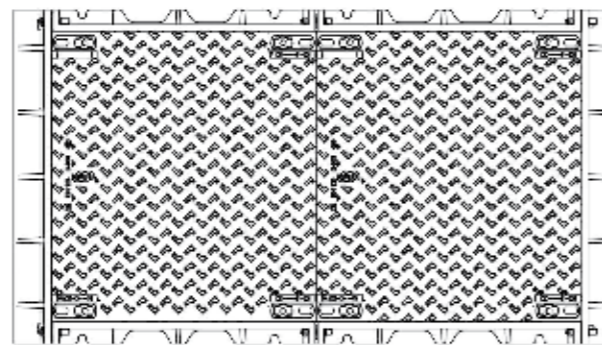

D400 massief

maatvoering in mm

Massieve gietijzeren deksels met klasse D400 volgens verkeersnorm EN124. Geschikt voor alle gebieden in de openbare ruimte inclusief doorgaande rijbanen voor alle verkeer.

Diverse maten

Er zijn diverse enkele of meervoudige luiken beschikbaar. Er is een ruime keuze in luiken met een vrije opening in de breedte van 450, 600, 750, 800, 900 of 1.000 mm. De vrije opening in de lengte varieert van 450 tot 3.040 mm.

Totaal heeft u keuze uit ruim 20 varianten!

Specificaties

- Dekseloppervlakte voorzien van anti slip ribbels. Dit garandeert voldoende stroefheid.
- Deksel en frame zijn van gietijzer conform de normen ISO 1083 en EN 1563.
- Dankzij de speciale bedienhendels zijn de deksels eenvoudig te bedienen.
- Tolerantie tussen frame en deksel(s) maximaal 0,2 mm.
- Vergrendeling middels de meegeleverde RVS schroeven.

Netto opening lengte x breedte a x b (mm)	Buitenmaten lengte x breedte x hoogte (mm)	Aantal deksels
450 x 450	620 x 630 x 125	■
920 x 450	1090 x 630 x 125	■ ■
1390 x 450	1560 x 630 x 125	■ ■ ■
600 x 600	770 x 780 x 125	■
1220 x 600	1390 x 780 x 125	■ ■
1940 x 600	2010 x 780 x 125	■ ■ ■
750 x 750	920 x 930 x 125	■
1520 x 750	1690 x 930 x 125	■ ■
2290 x 750	2460 x 930 x 125	■ ■ ■
800 x 800	970 x 980 x 125	■
1620 x 800	1790 x 980 x 125	■ ■
2440 x 800	2610 x 980 x 125	■ ■ ■
600 x 900	770 x 980 x 125	■
900 x 900	1070 x 980 x 125	■
1220 x 900	1390 x 980 x 125	■ ■
1520 x 900	1690 x 980 x 125	■ ■
1820 x 900	1990 x 980 x 125	■ ■ ■
1840 x 900	2010 x 980 x 125	■ ■ ■
2140 x 900	2310 x 980 x 125	■ ■ ■
2440 x 900	2610 x 980 x 125	■ ■ ■
2740 x 900	2910 x 980 x 125	■ ■ ■
1000 x 1000	1170 x 1180 x 125	■
2020 x 1000	2190 x 1180 x 125	■ ■
3040 x 1000	3210 x 1180 x 125	■ ■ ■