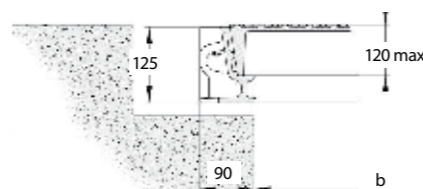

D400 massief

maatvoering in mm

Massieve gietijzeren deksels met klasse D400 volgens verkeersnorm EN124. Geschikt voor alle gebieden in de openbare ruimte inclusief doorgaande rijbanen voor alle verkeer.

Diverse maten

Er zijn diverse enkele of meervoudige luiken beschikbaar. Er is een ruime keuze in luiken met een vrije opening in de breedte van 450, 600, 750, 800, 900 of 1.000 mm. De vrije opening in de lengte varieert van 450 tot 3.040 mm.

Totaal heeft u keuze uit ruim 20 varianten!

Specificaties

- Dekseloppervlakte voorzien van anti slip ribbels. Dit garandeert voldoende stroefheid.
- Deksel en frame zijn van gietijzer conform de normen ISO 1083 en EN 1563.
- Dankzij de speciale bedienhendels zijn de deksels eenvoudig te bedienen.
- Tolerantie tussen frame en deksel(s) maximaal 0,2 mm.
- Vergrendeling middels de meegeleverde RVS schroeven.

Netto opening lengte x breedte a x b (mm)	Buitenmaten lengte x breedte x hoogte (mm)	Aantal deksels
450 x 450	620 x 630 x 125	■
920 x 450	1090 x 630 x 125	■ ■
1390 x 450	1560 x 630 x 125	■ ■ ■
600 x 600	770 x 780 x 125	■
1220 x 600	1390 x 780 x 125	■ ■
1940 x 600	2010 x 780 x 125	■ ■ ■
750 x 750	920 x 930 x 125	■
1520 x 750	1690 x 930 x 125	■ ■
2290 x 750	2460 x 930 x 125	■ ■ ■
800 x 800	970 x 980 x 125	■
1620 x 800	1790 x 980 x 125	■ ■
2440 x 800	2610 x 980 x 125	■ ■ ■
600 x 900	770 x 980 x 125	■
900 x 900	1070 x 980 x 125	■
1220 x 900	1390 x 980 x 125	■ ■
1520 x 900	1690 x 980 x 125	■ ■
1820 x 900	1990 x 980 x 125	■ ■ ■
1840 x 900	2010 x 980 x 125	■ ■ ■
2140 x 900	2310 x 980 x 125	■ ■ ■
2440 x 900	2610 x 980 x 125	■ ■ ■
2740 x 900	2910 x 980 x 125	■ ■ ■
1000 x 1000	1170 x 1180 x 125	■
2020 x 1000	2190 x 1180 x 125	■ ■
3040 x 1000	3210 x 1180 x 125	■ ■ ■