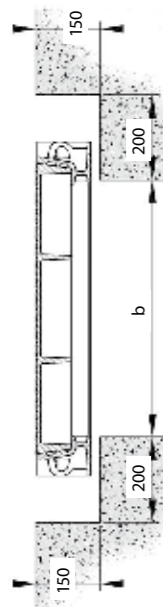

D400 massief

maatvoering in mm

Massieve gietijzeren deksels met klasse D400 volgens verkeersnorm EN124. Geschikt voor alle gebieden in de openbare ruimte inclusief doorgaande rijbanen voor alle verkeer.

Diverse maten

Er zijn diverse enkele of meervoudige luiken beschikbaar. Er is een ruime keuze in luiken met een vrije opening in de breedte van 450, 600, 750, 800, 900 of 1.000 mm. De vrije opening in de lengte varieert van 450 tot 3.040 mm.

Totaal heeft u keuze uit ruim 20 varianten!

Specificaties

- Dekseloppervlakte voorzien van anti slip ribbels. Dit garandeert voldoende stroefheid.
- Deksel en frame zijn van gietijzer conform de normen ISO 1083 en EN 1563.
- Dankzij de speciale bedienhendels zijn de deksels eenvoudig te bedienen.
- Tolerantie tussen frame en deksel(s) maximaal 0,2 mm.
- Vergrendeling middels de meegeleverde RVS schroeven.

Netto opening lengte x breedte a x b (mm)	Buitenmaten lengte x breedte x hoogte (mm)	Aantal deksels
450 x 450	620 x 630 x 125	■
920 x 450	1090 x 630 x 125	■ ■
1390 x 450	1560 x 630 x 125	■ ■ ■
600 x 600	770 x 780 x 125	■
1220 x 600	1390 x 780 x 125	■ ■
1940 x 600	2010 x 780 x 125	■ ■ ■
750 x 750	920 x 930 x 125	■
1520 x 750	1690 x 930 x 125	■ ■
2290 x 750	2460 x 930 x 125	■ ■ ■
800 x 800	970 x 980 x 125	■
1620 x 800	1790 x 980 x 125	■ ■
2440 x 800	2610 x 980 x 125	■ ■ ■
600 x 900	770 x 980 x 125	■
900 x 900	1070 x 980 x 125	■
1220 x 900	1390 x 980 x 125	■ ■
1520 x 900	1690 x 980 x 125	■ ■
1820 x 900	1990 x 980 x 125	■ ■ ■
1840 x 900	2010 x 980 x 125	■ ■ ■
2140 x 900	2310 x 980 x 125	■ ■ ■
2440 x 900	2610 x 980 x 125	■ ■ ■
2740 x 900	2910 x 980 x 125	■ ■ ■
1000 x 1000	1170 x 1180 x 125	■
2020 x 1000	2190 x 1180 x 125	■ ■
3040 x 1000	3210 x 1180 x 125	■ ■ ■